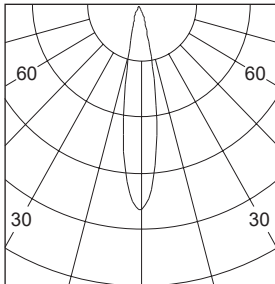

h(m)	D(m)	E(lx)
15°		
1.0	0.32	1094
2.0	0.65	273
3.0	0.97	121
4.0	1.30	68
5.0	1.63	43

Fixed -7W-15D

h(m)	D(m)	E(lx)
15°		
1.0	0.27	2714
2.0	0.54	678
3.0	0.82	301
4.0	1.09	169
5.0	1.36	108

Fixed -11W-15D

h(m)	D(m)	E(lx)
15°		
1.0	0.27	4956
2.0	0.54	1239
3.0	0.82	550
4.0	1.09	309
5.0	1.36	198