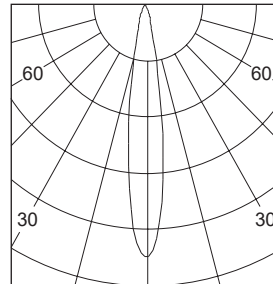

h(m)	D(m)	E(lx)
15°		
1.0	0.32	1094
2.0	0.65	273
3.0	0.97	121
4.0	1.30	68
5.0	1.63	43

Fixed -7W-15D

h(m)	D(m)	E(lx)
15°		
1.0	0.27	2714
2.0	0.54	678
3.0	0.82	301
4.0	1.09	169
5.0	1.36	108

Fixed -11W-15D

h(m)	D(m)	E(lx)
15°		
1.0	0.27	4956
2.0	0.54	1239
3.0	0.82	550
4.0	1.09	309
5.0	1.36	198