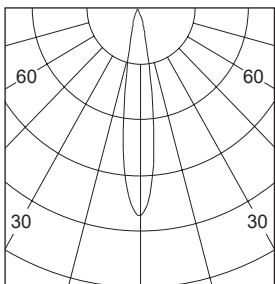

h(m)	D(m)	E(lx)
15°		
1.0	0.32	1094
2.0	0.65	273
3.0	0.97	121
4.0	1.30	68
5.0	1.63	43

Fixed -7W-15D

h(m)	D(m)	E(lx)
15°		
1.0	0.27	2714
2.0	0.54	678
3.0	0.82	301
4.0	1.09	169
5.0	1.36	108

Fixed -11W-15D

h(m)	D(m)	E(lx)
15°		
1.0	0.27	4956
2.0	0.54	1239
3.0	0.82	550
4.0	1.09	309
5.0	1.36	198

Fixed -12W-15D

h(m)	D(m)	E(lx)
15°		
1.0	0.25	5557
2.0	0.51	1389
3.0	0.76	617
4.0	1.02	347
5.0	1.28	222

Fixed -21W-15D

h(m)	D(m)	E(lx)
15°		
1.0	0.29	11173
2.0	0.59	2793
3.0	0.88	1241
4.0	1.18	698
5.0	1.47	446