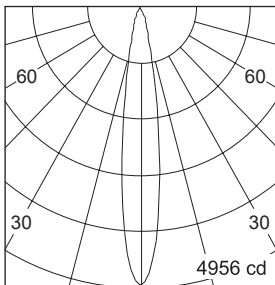

h(m)	D(m)	E(lx)
15°		
1.0	0.32	1094
2.0	0.65	273
3.0	0.97	121
4.0	1.30	68
5.0	1.63	43

Fixed -7W-15D

h(m)	D(m)	E(lx)
15°		
1.0	0.27	2714
2.0	0.54	678
3.0	0.82	301
4.0	1.09	169
5.0	1.36	108

Fixed -11W-15D

h(m)	D(m)	E(lx)
15°		
1.0	0.27	4956
2.0	0.54	1239
3.0	0.82	550
4.0	1.09	309
5.0	1.36	198