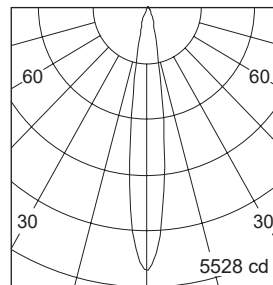

h(m)	D(m)	E(lx)
15°		
1.0	0.32	1094
2.0	0.65	273
3.0	0.97	121
4.0	1.30	68
5.0	1.63	43

Fixed -7W-15D

h(m)	D(m)	E(lx)
15°		
1.0	0.27	2714
2.0	0.54	678
3.0	0.82	301
4.0	1.09	169
5.0	1.36	108

Fixed -11W-15D

h(m)	D(m)	E(lx)
15°		
1.0	0.27	4956
2.0	0.54	1239
3.0	0.82	550
4.0	1.09	309
5.0	1.36	198

Fixed -12W-15D

h(m)	D(m)	E(lx)
15°		
1.0	0.25	5557
2.0	0.51	1389
3.0	0.76	617
4.0	1.02	347
5.0	1.28	222

Fixed -21W-15D

h(m)	D(m)	E(lx)
15°		
1.0	0.29	11173
2.0	0.59	2793
3.0	0.88	1241
4.0	1.18	698
5.0	1.47	446